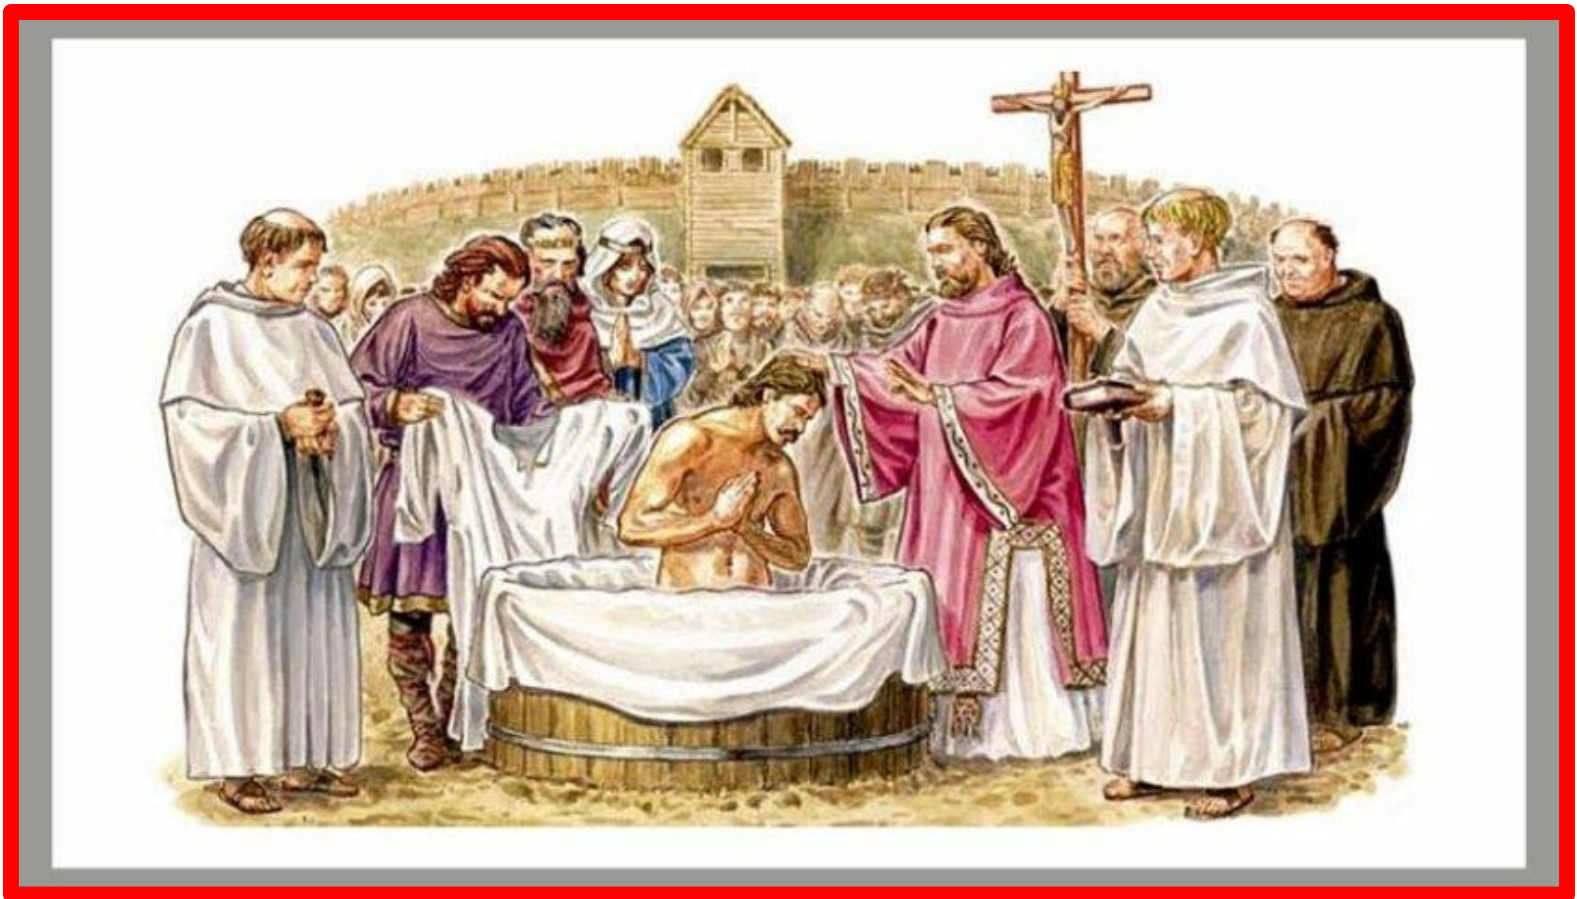

# 14 kwietnia – Święto Chrztu Polski.

# Sejm RP ustanowił **Święto Chrztu Polski** przyjęciem ustawy 22 lutego 2019r.

Mapa za  
panowania  
Mieszka I

**Mieszko I** urodził się 922-945, a zmarł 25 maja 992r. Był on władcą Polski z dynastii Piastów sprawujący władzę od około 960 roku.

Mieszko I poślubił **Dobrawę**  
**Przemyslidkę**. Urodziła się około 930r,  
a zmarła 977r.

Wizerunek **Mieszka I** znajduje się na banknocie o nominale 10 złotych.

**14 kwietnia 2021 roku świętowaliśmy**  
**1055 rocznicę Chrztu Polski** przez  
**Mieszka I.**